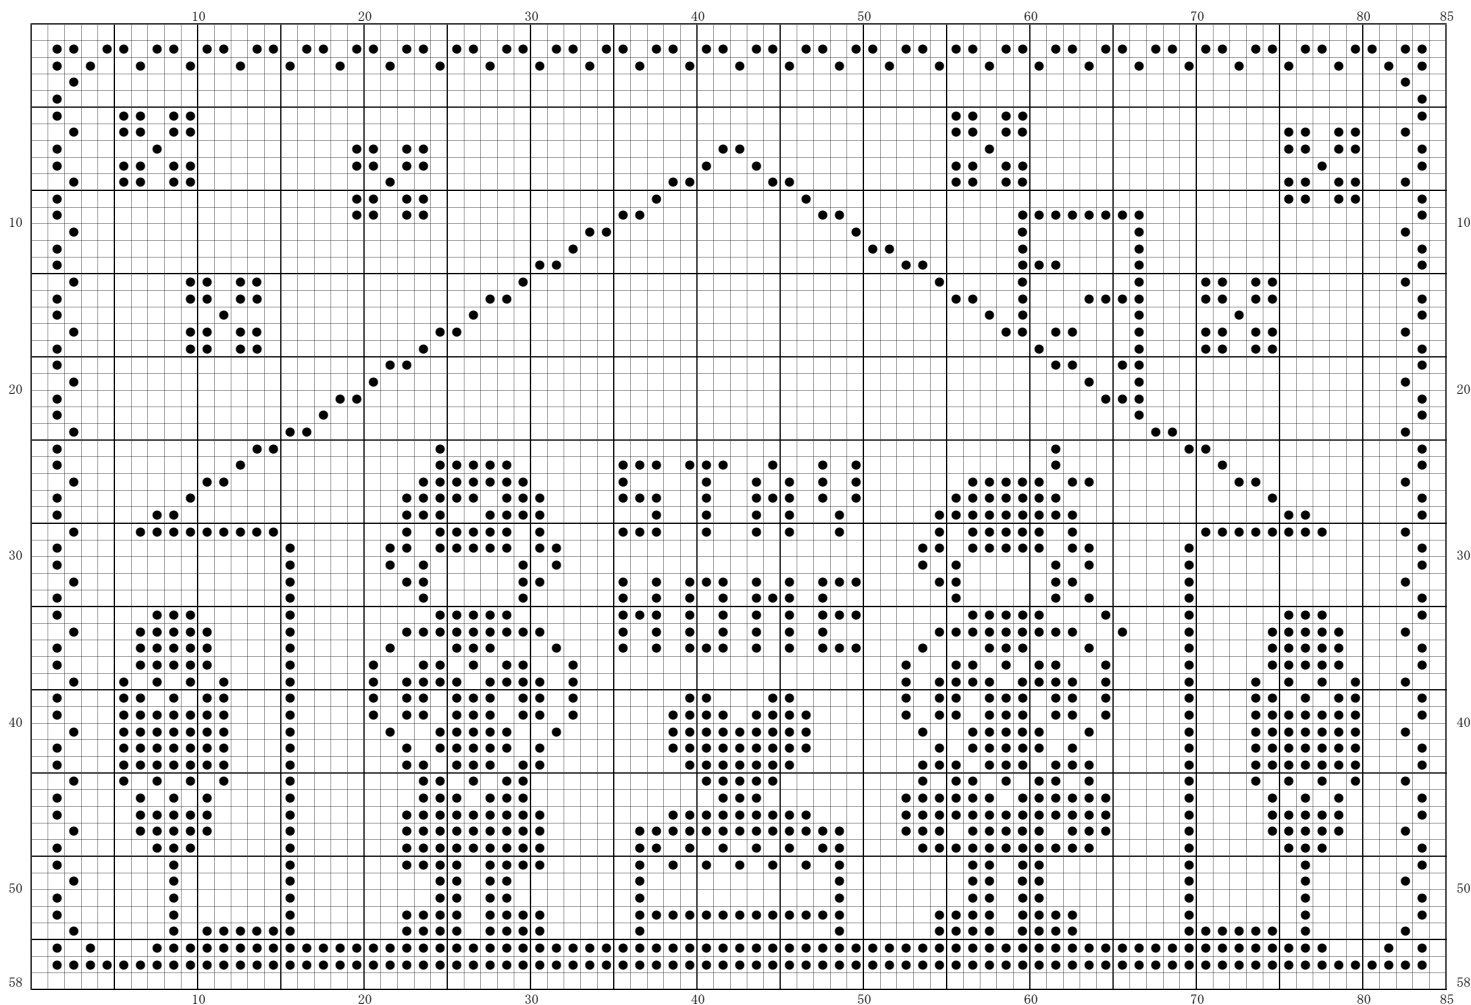

1色刺しクロスステッチ図案～STAY HOME～

□作品サイズ：横85c t×縦58c t
 □仕上がりサイズ：18c t 布使用→横約12.0cm×縦約8.2cm
 □使用糸：お好みどうぞ☆
 こちらの作品は下記の糸で刺しました♪25番糸
 【●】COSMO 346番 約0.59束

□総刺し目数：1381目

みのり工房

<http://minori-koubou.com/>